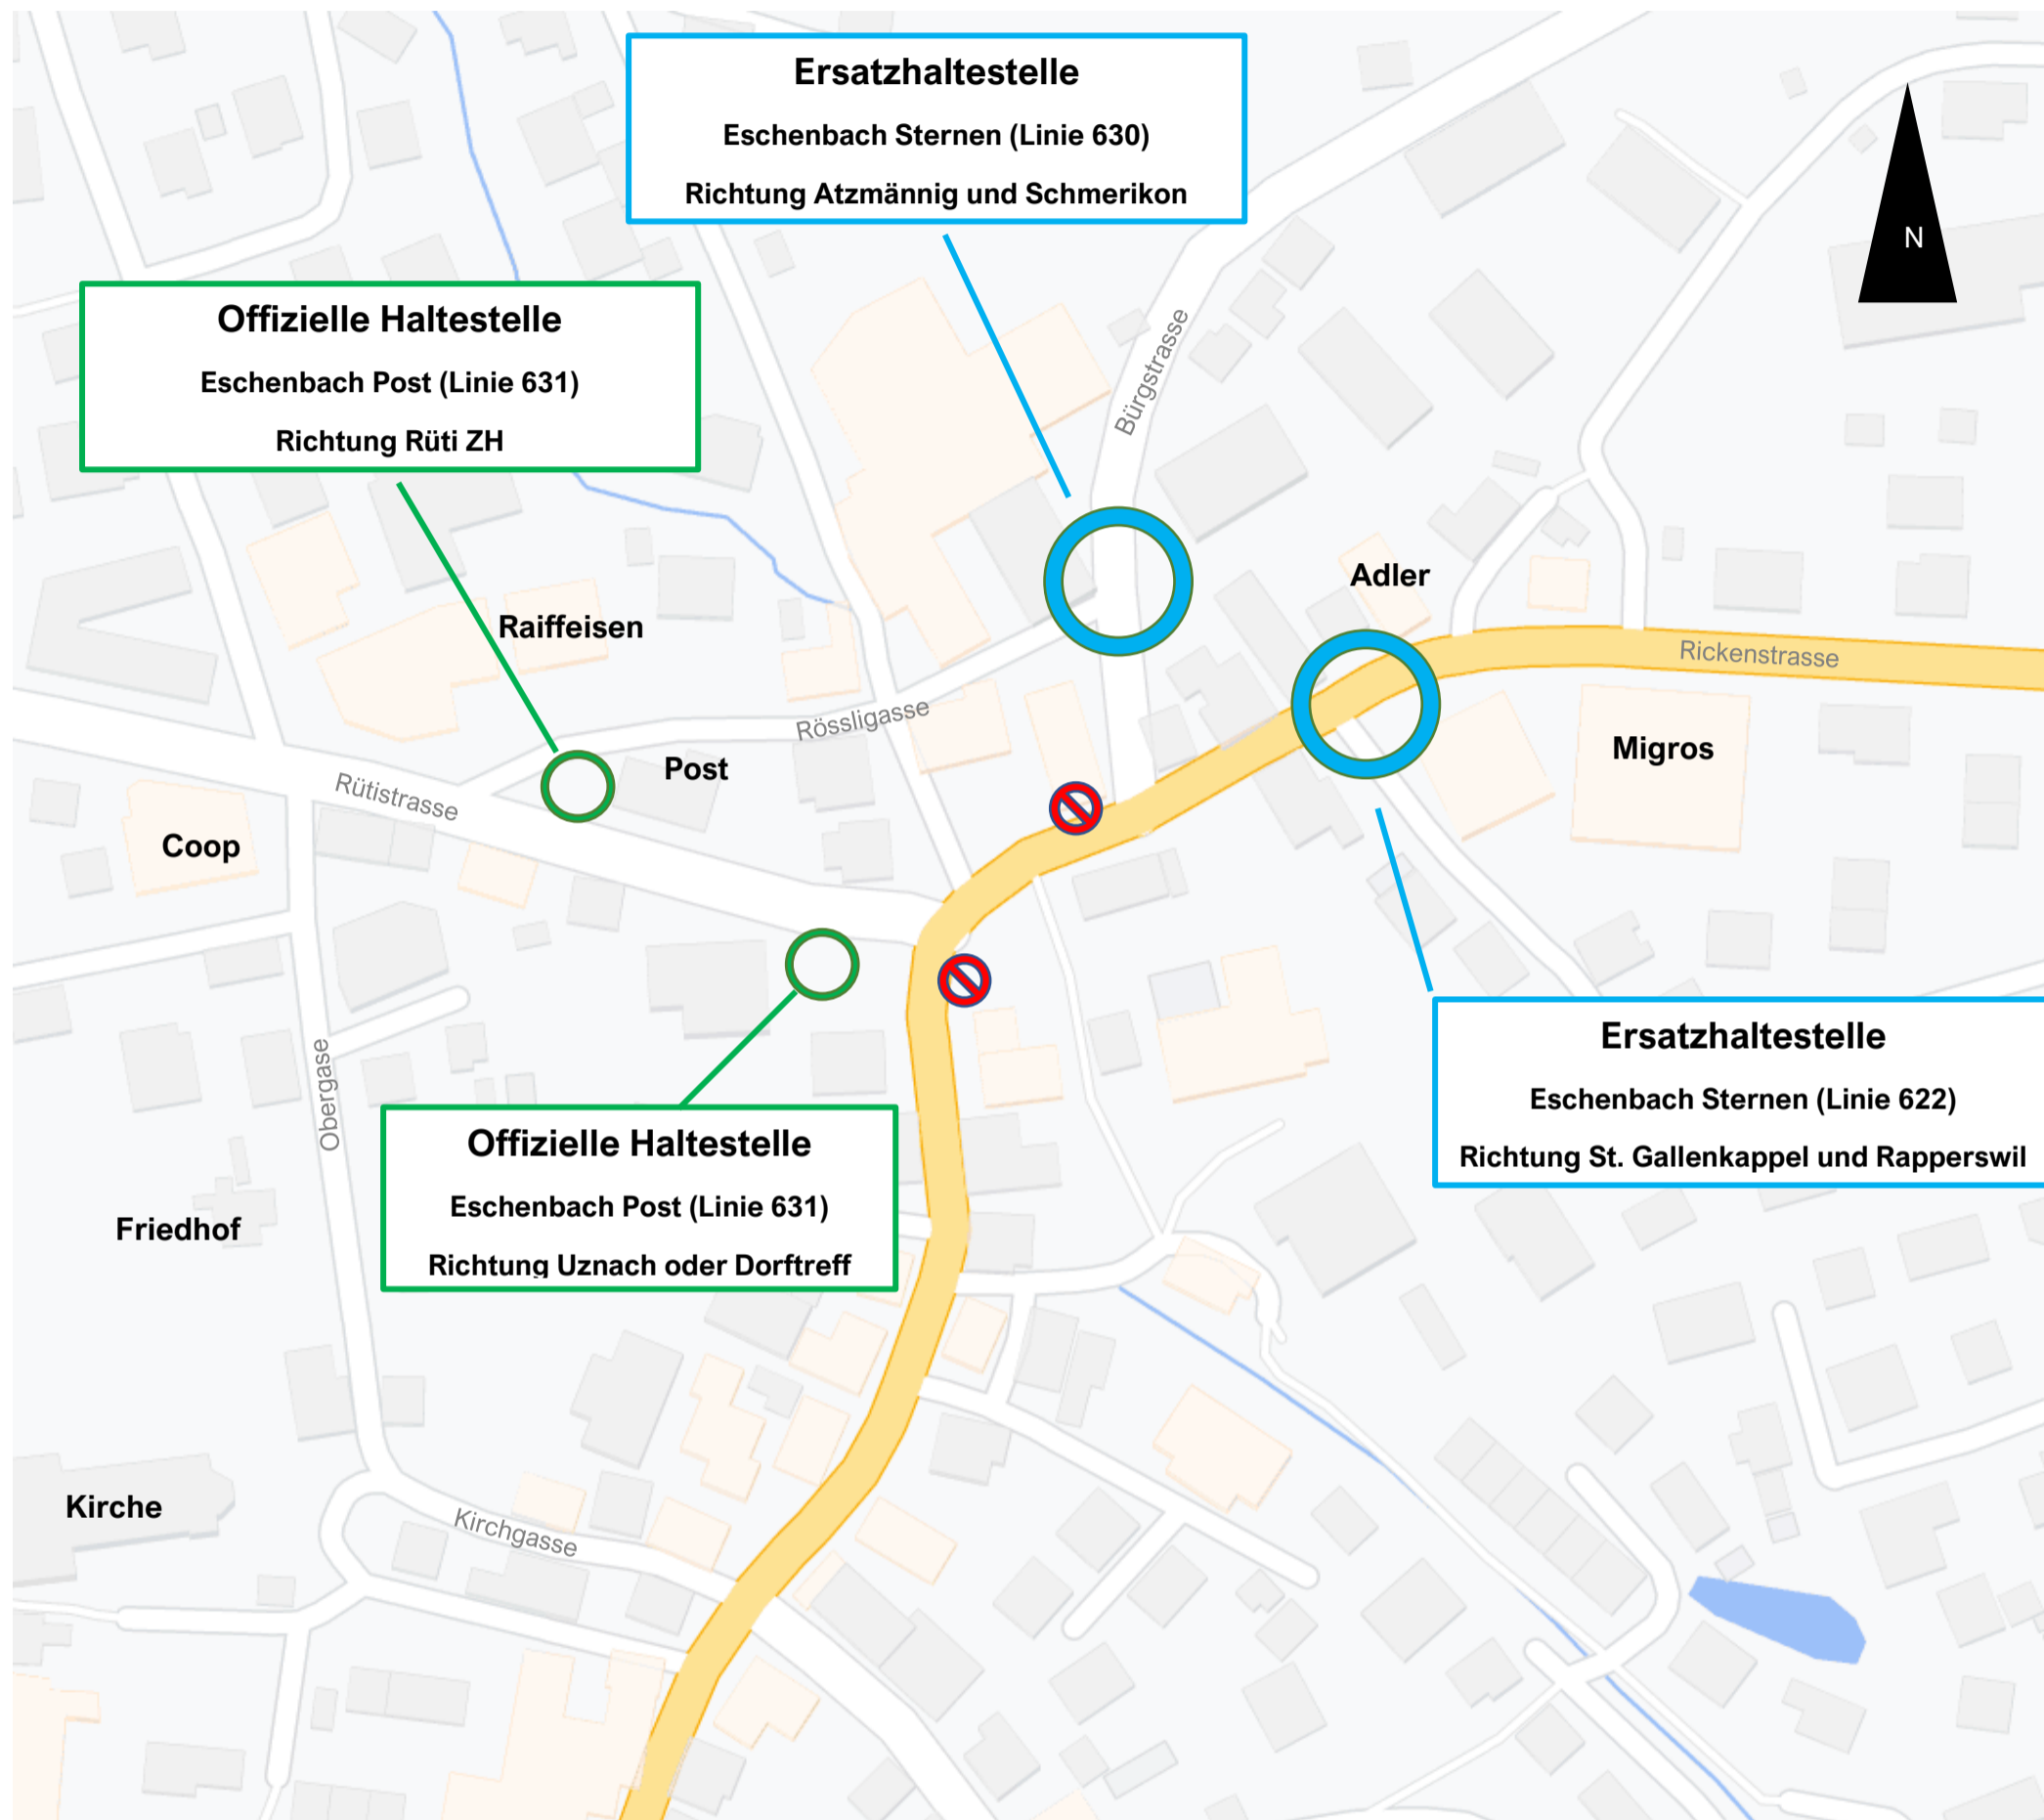

Übersicht der Haltestellen im Ortszentrum Eschenbach SG

Gültig ab 17. April 2023 ab 16:10 Uhr

 Ihr Standort

 Aufgehobene Haltestelle

 Ersatzhaltestelle

 Offizielle Haltestelle